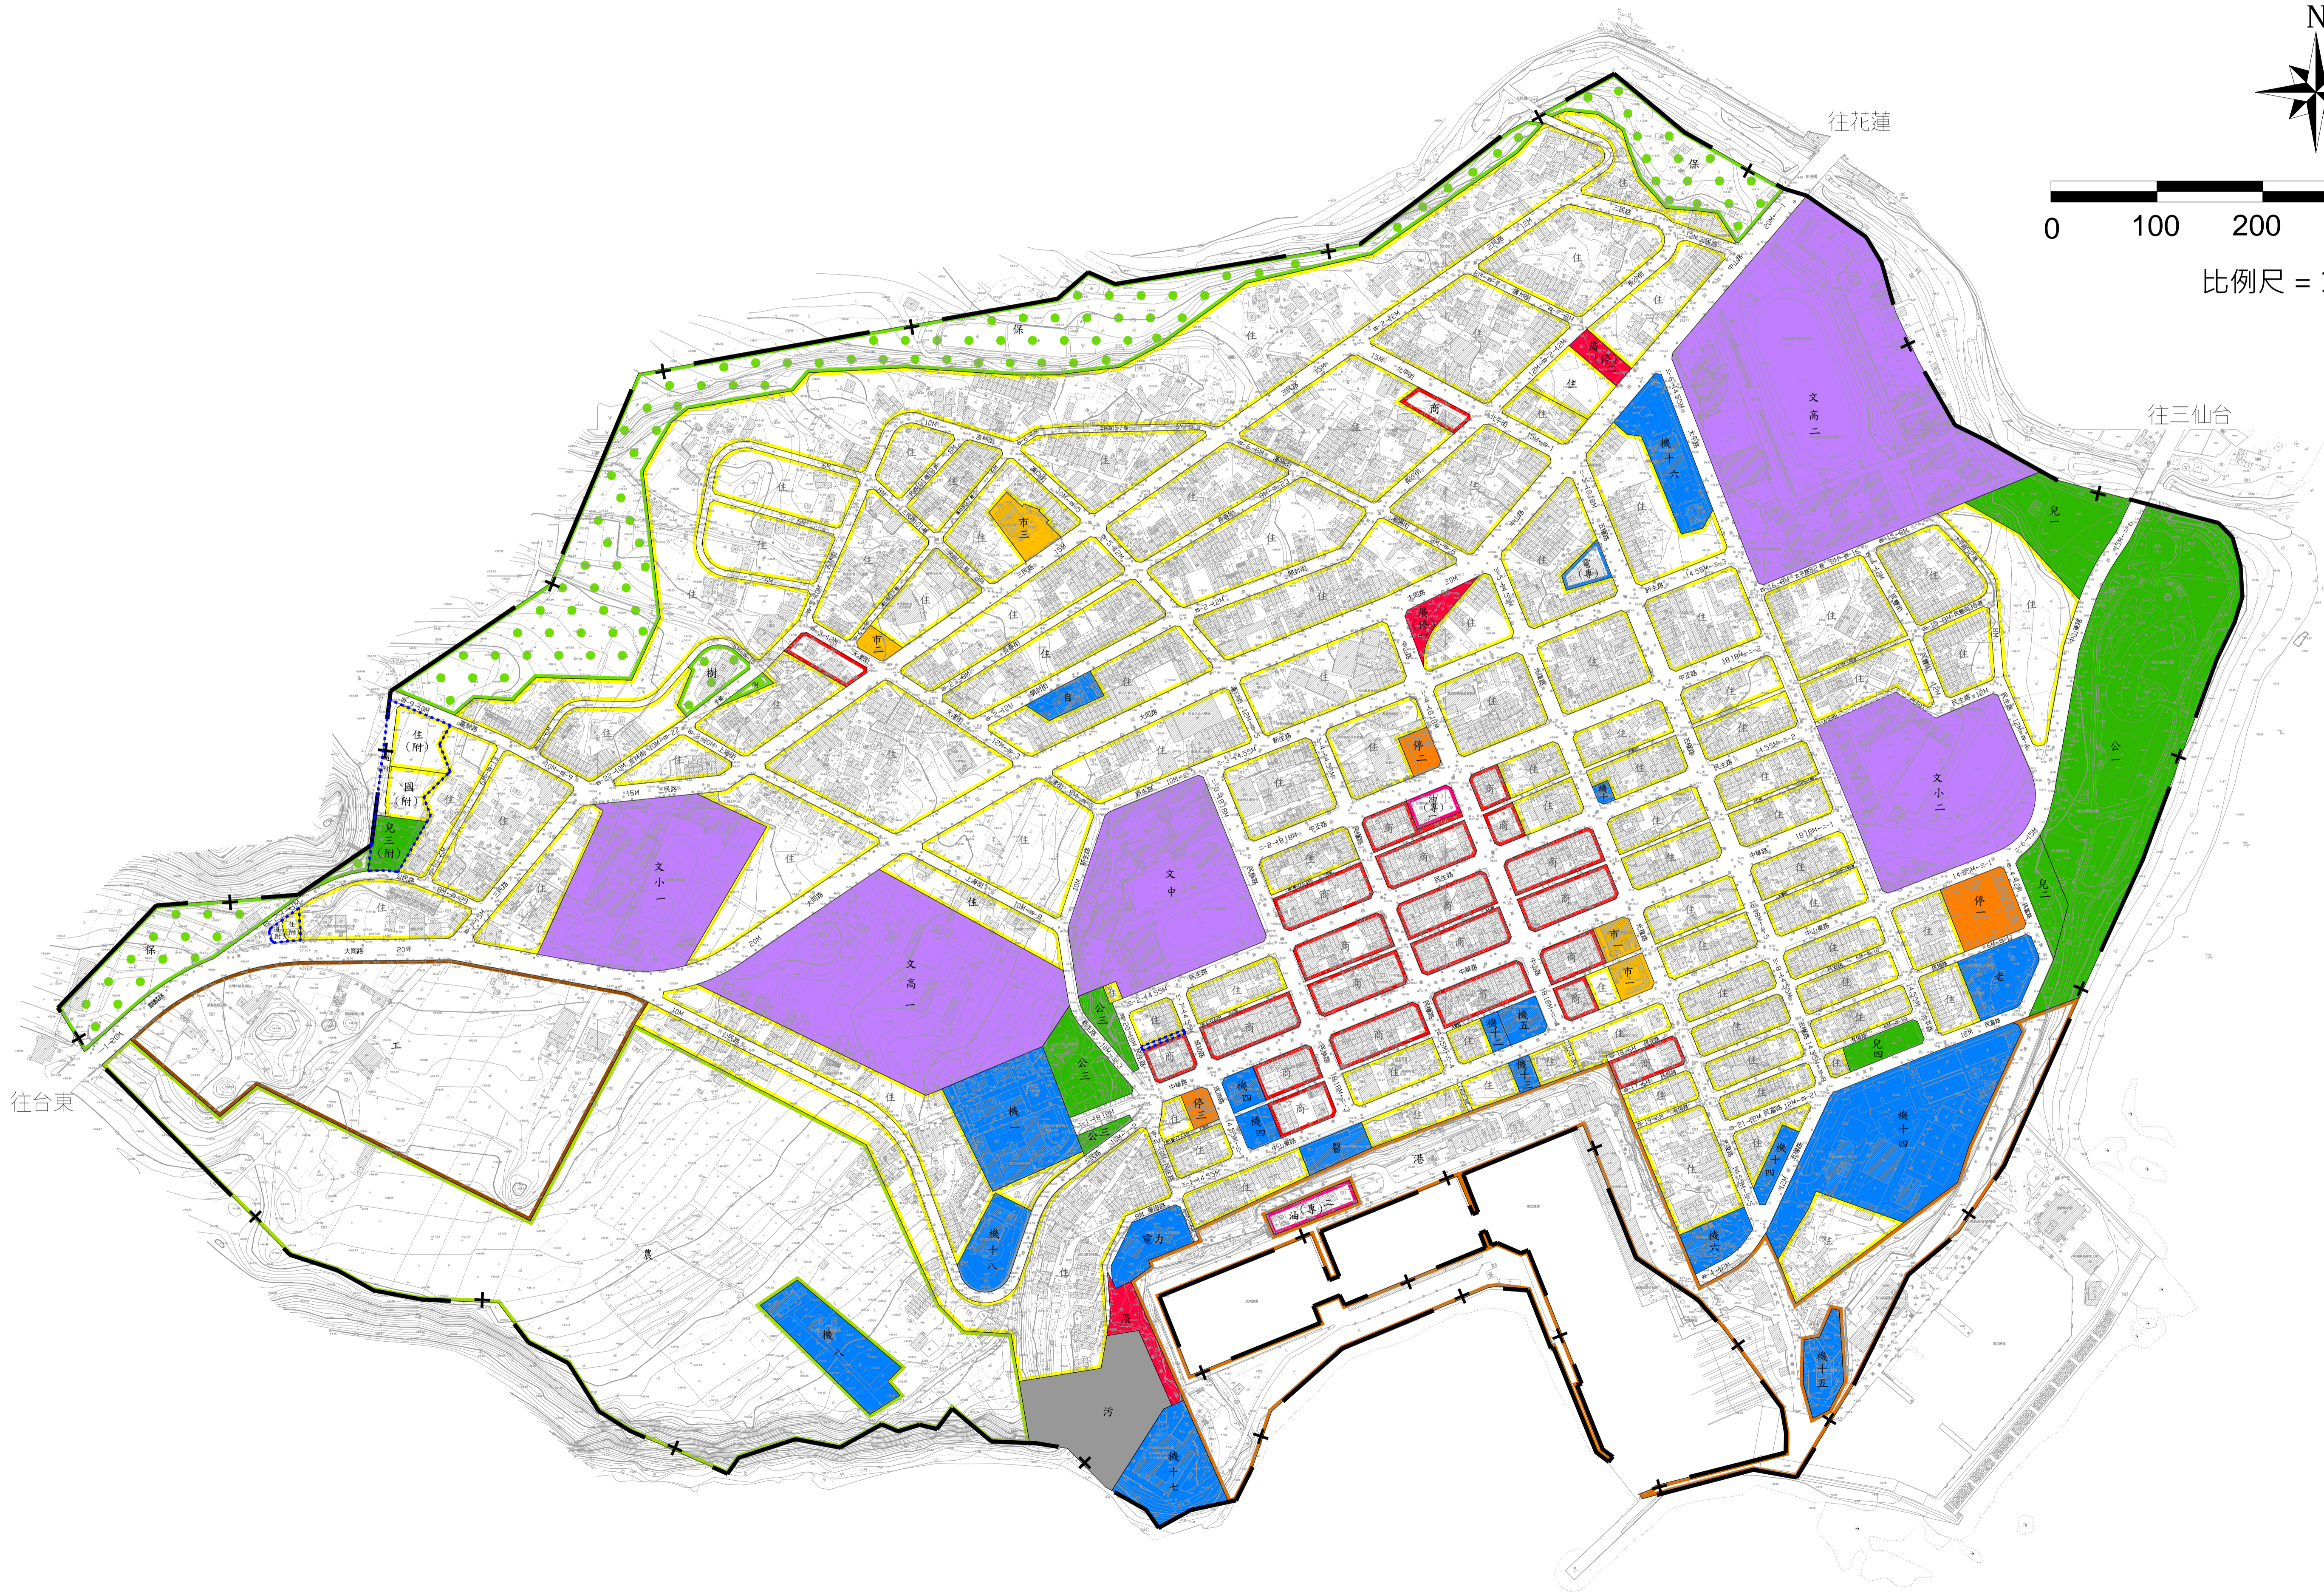

「變更成功都市計畫（第四次通盤檢討暨計畫圖重製）案」公告徵求意見範圍圖

比例尺 = 1 : 3000

圖例

- 住宅區
- 住宅區(國宅用地)
- 商業區
- 工業區
- 港埠區
- 加油站專用區
- 農業區
- 老樹景觀保護區
- 保護區
- 電信專用區
- 機關用地
- 學校用地
- 公園用地
- 兒童遊樂場用地
- 市場用地
- 停車場用地
- 廣場用地
- 廣場兼停車場用地
- 電力事業用地
- 自來水公司用地
- 老人文康活動中心用地
- 醫院用地
- 污水處理廠用地
- 道路用地
- 人行步道
- 附帶條件範圍
- 計畫範圍